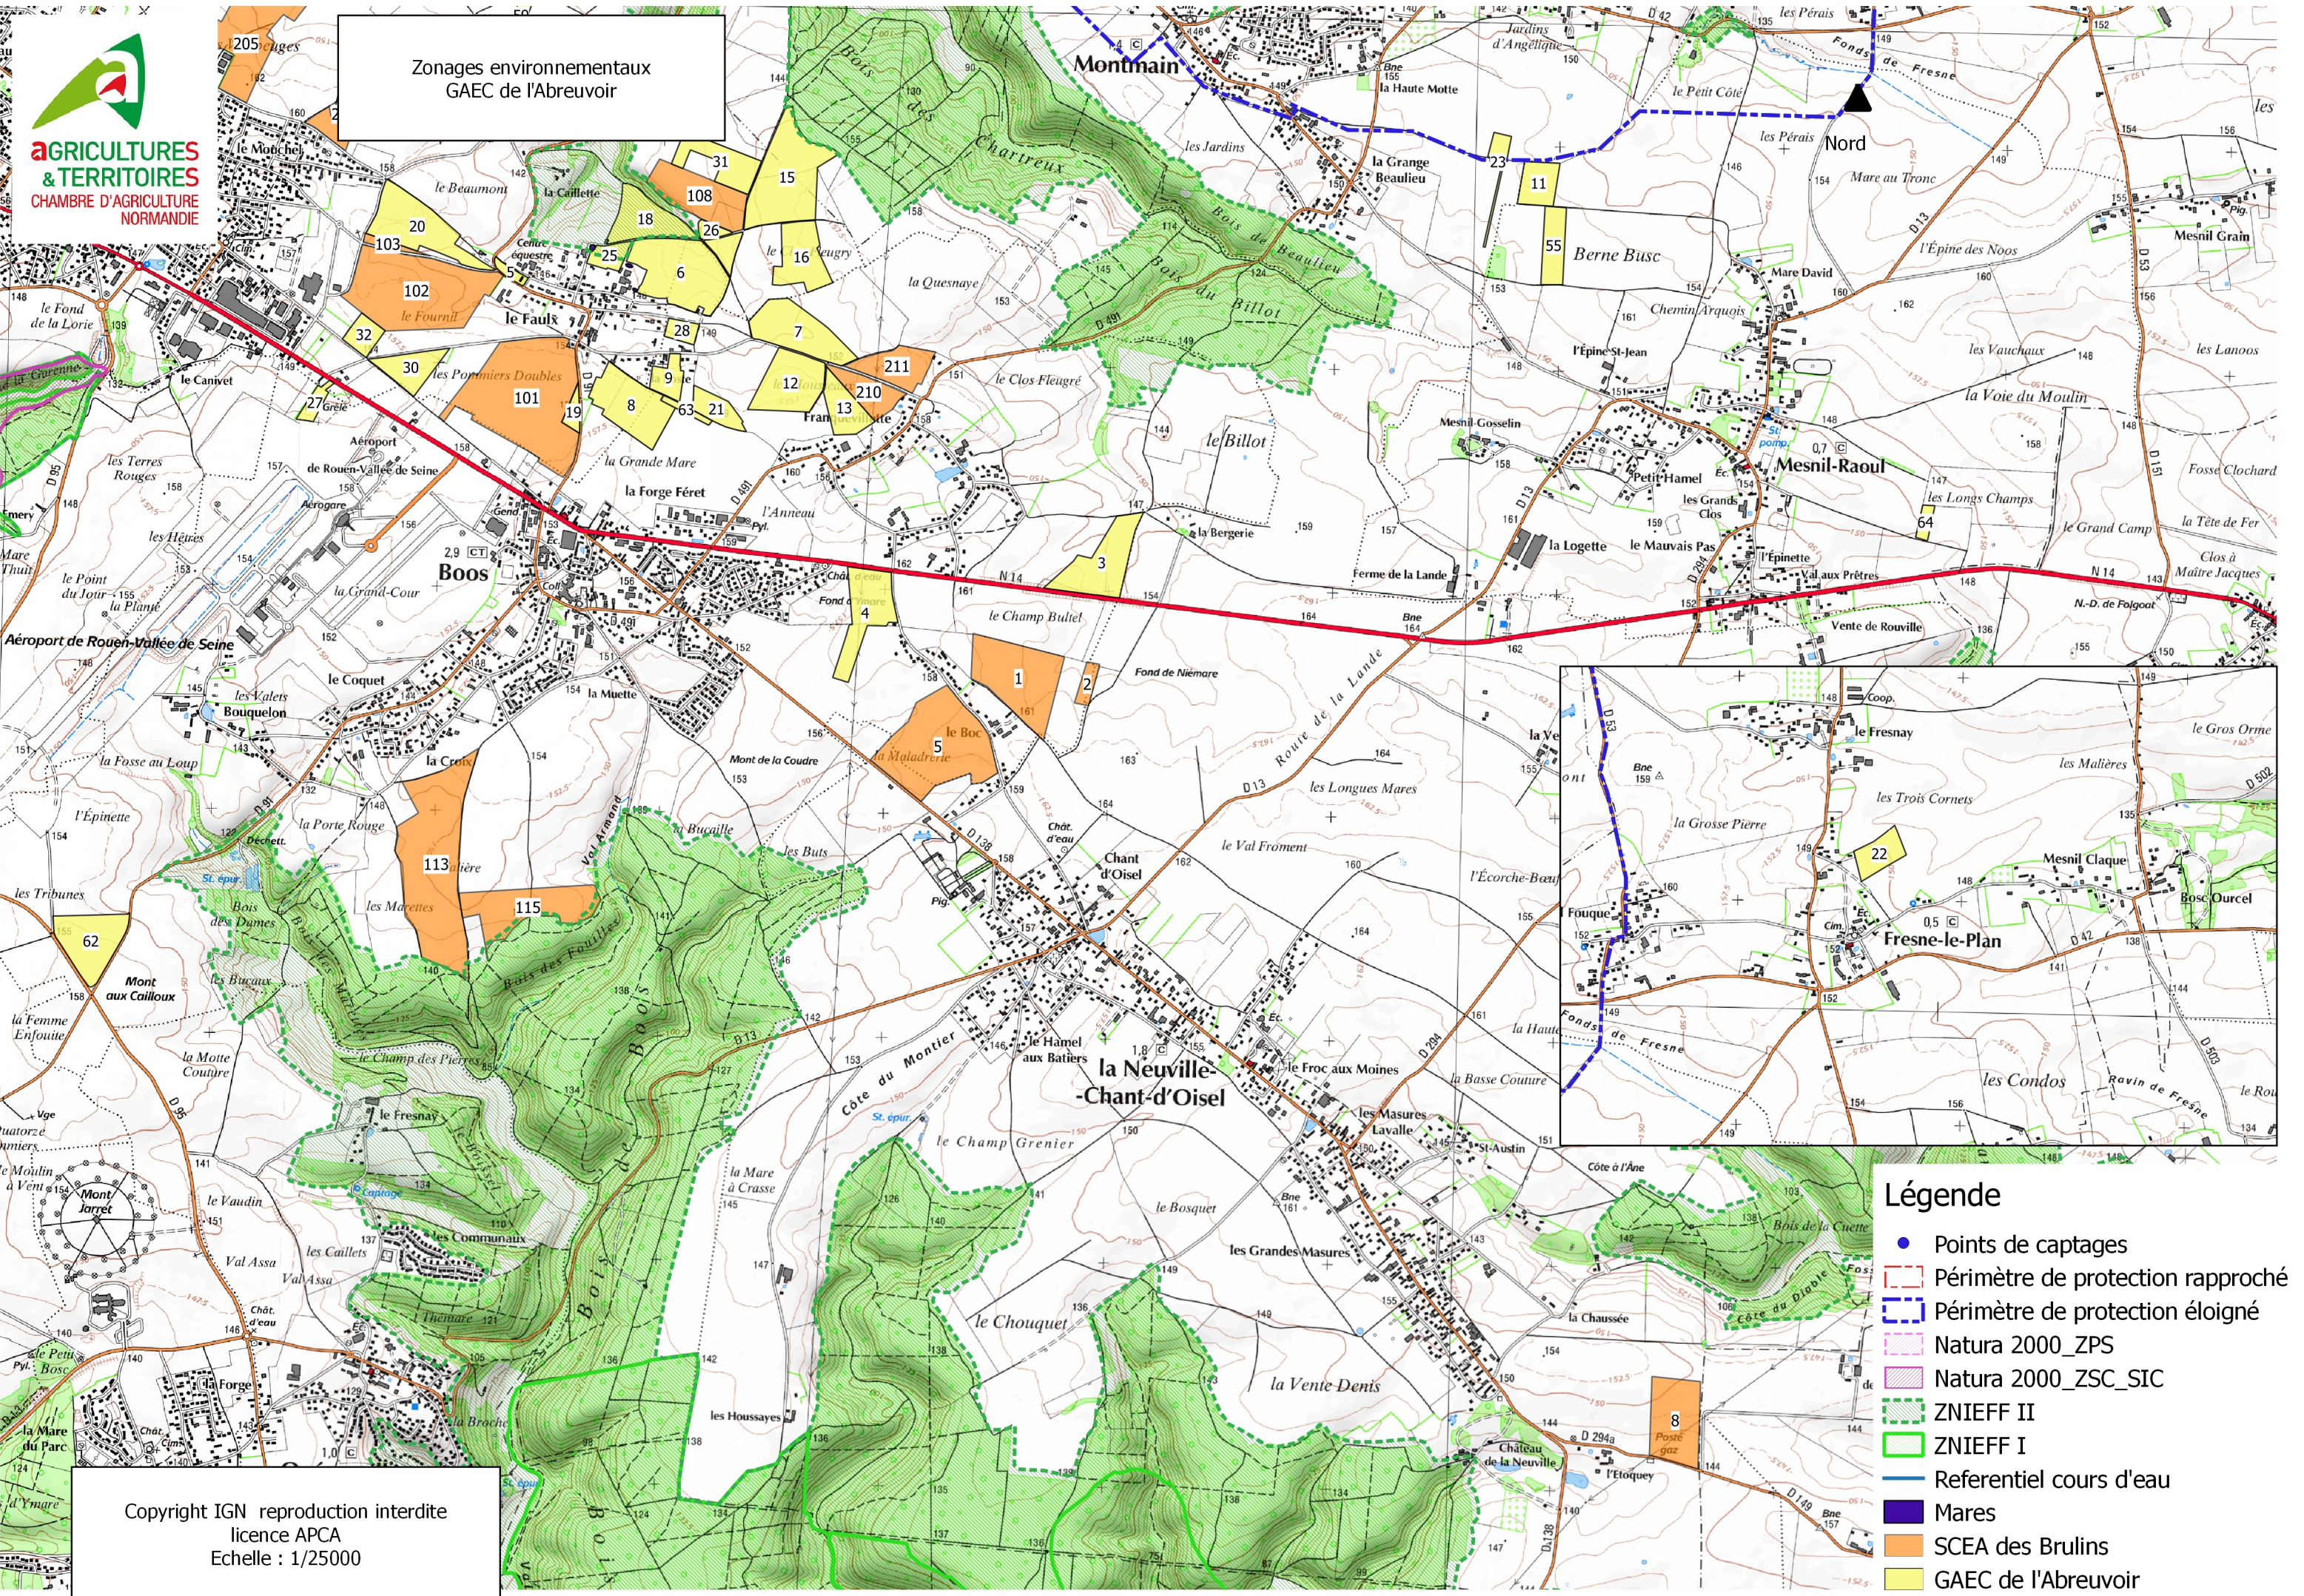

Zonages environnementaux  
GAEC de l'Abreuvoir

- Légende**
- Points de captages
  - ▭ Périimètre de protection rapproché
  - ▭ Périimètre de protection éloigné
  - ▭ Natura 2000\_ZPS
  - ▭ Natura 2000\_ZSC\_SIC
  - ▭ ZNIEFF II
  - ▭ ZNIEFF I
  - Referentiel cours d'eau
  - ▭ Mares
  - ▭ SCEA des Brulins
  - ▭ GAEC de l'Abreuvoir

Zonages environnementaux  
GAEC de l'Abreuvoir

- Légende**
- Points de captages
  - Périmètre de protection rapproché
  - Périmètre de protection éloigné
  - Natura 2000\_ZPS
  - Natura 2000\_ZSC\_SIC
  - ZNIEFF II
  - ZNIEFF I
  - Referentiel cours d'eau
  - Mares
  - SCEA des Brulins
  - GAEC de l'Abreuvoir