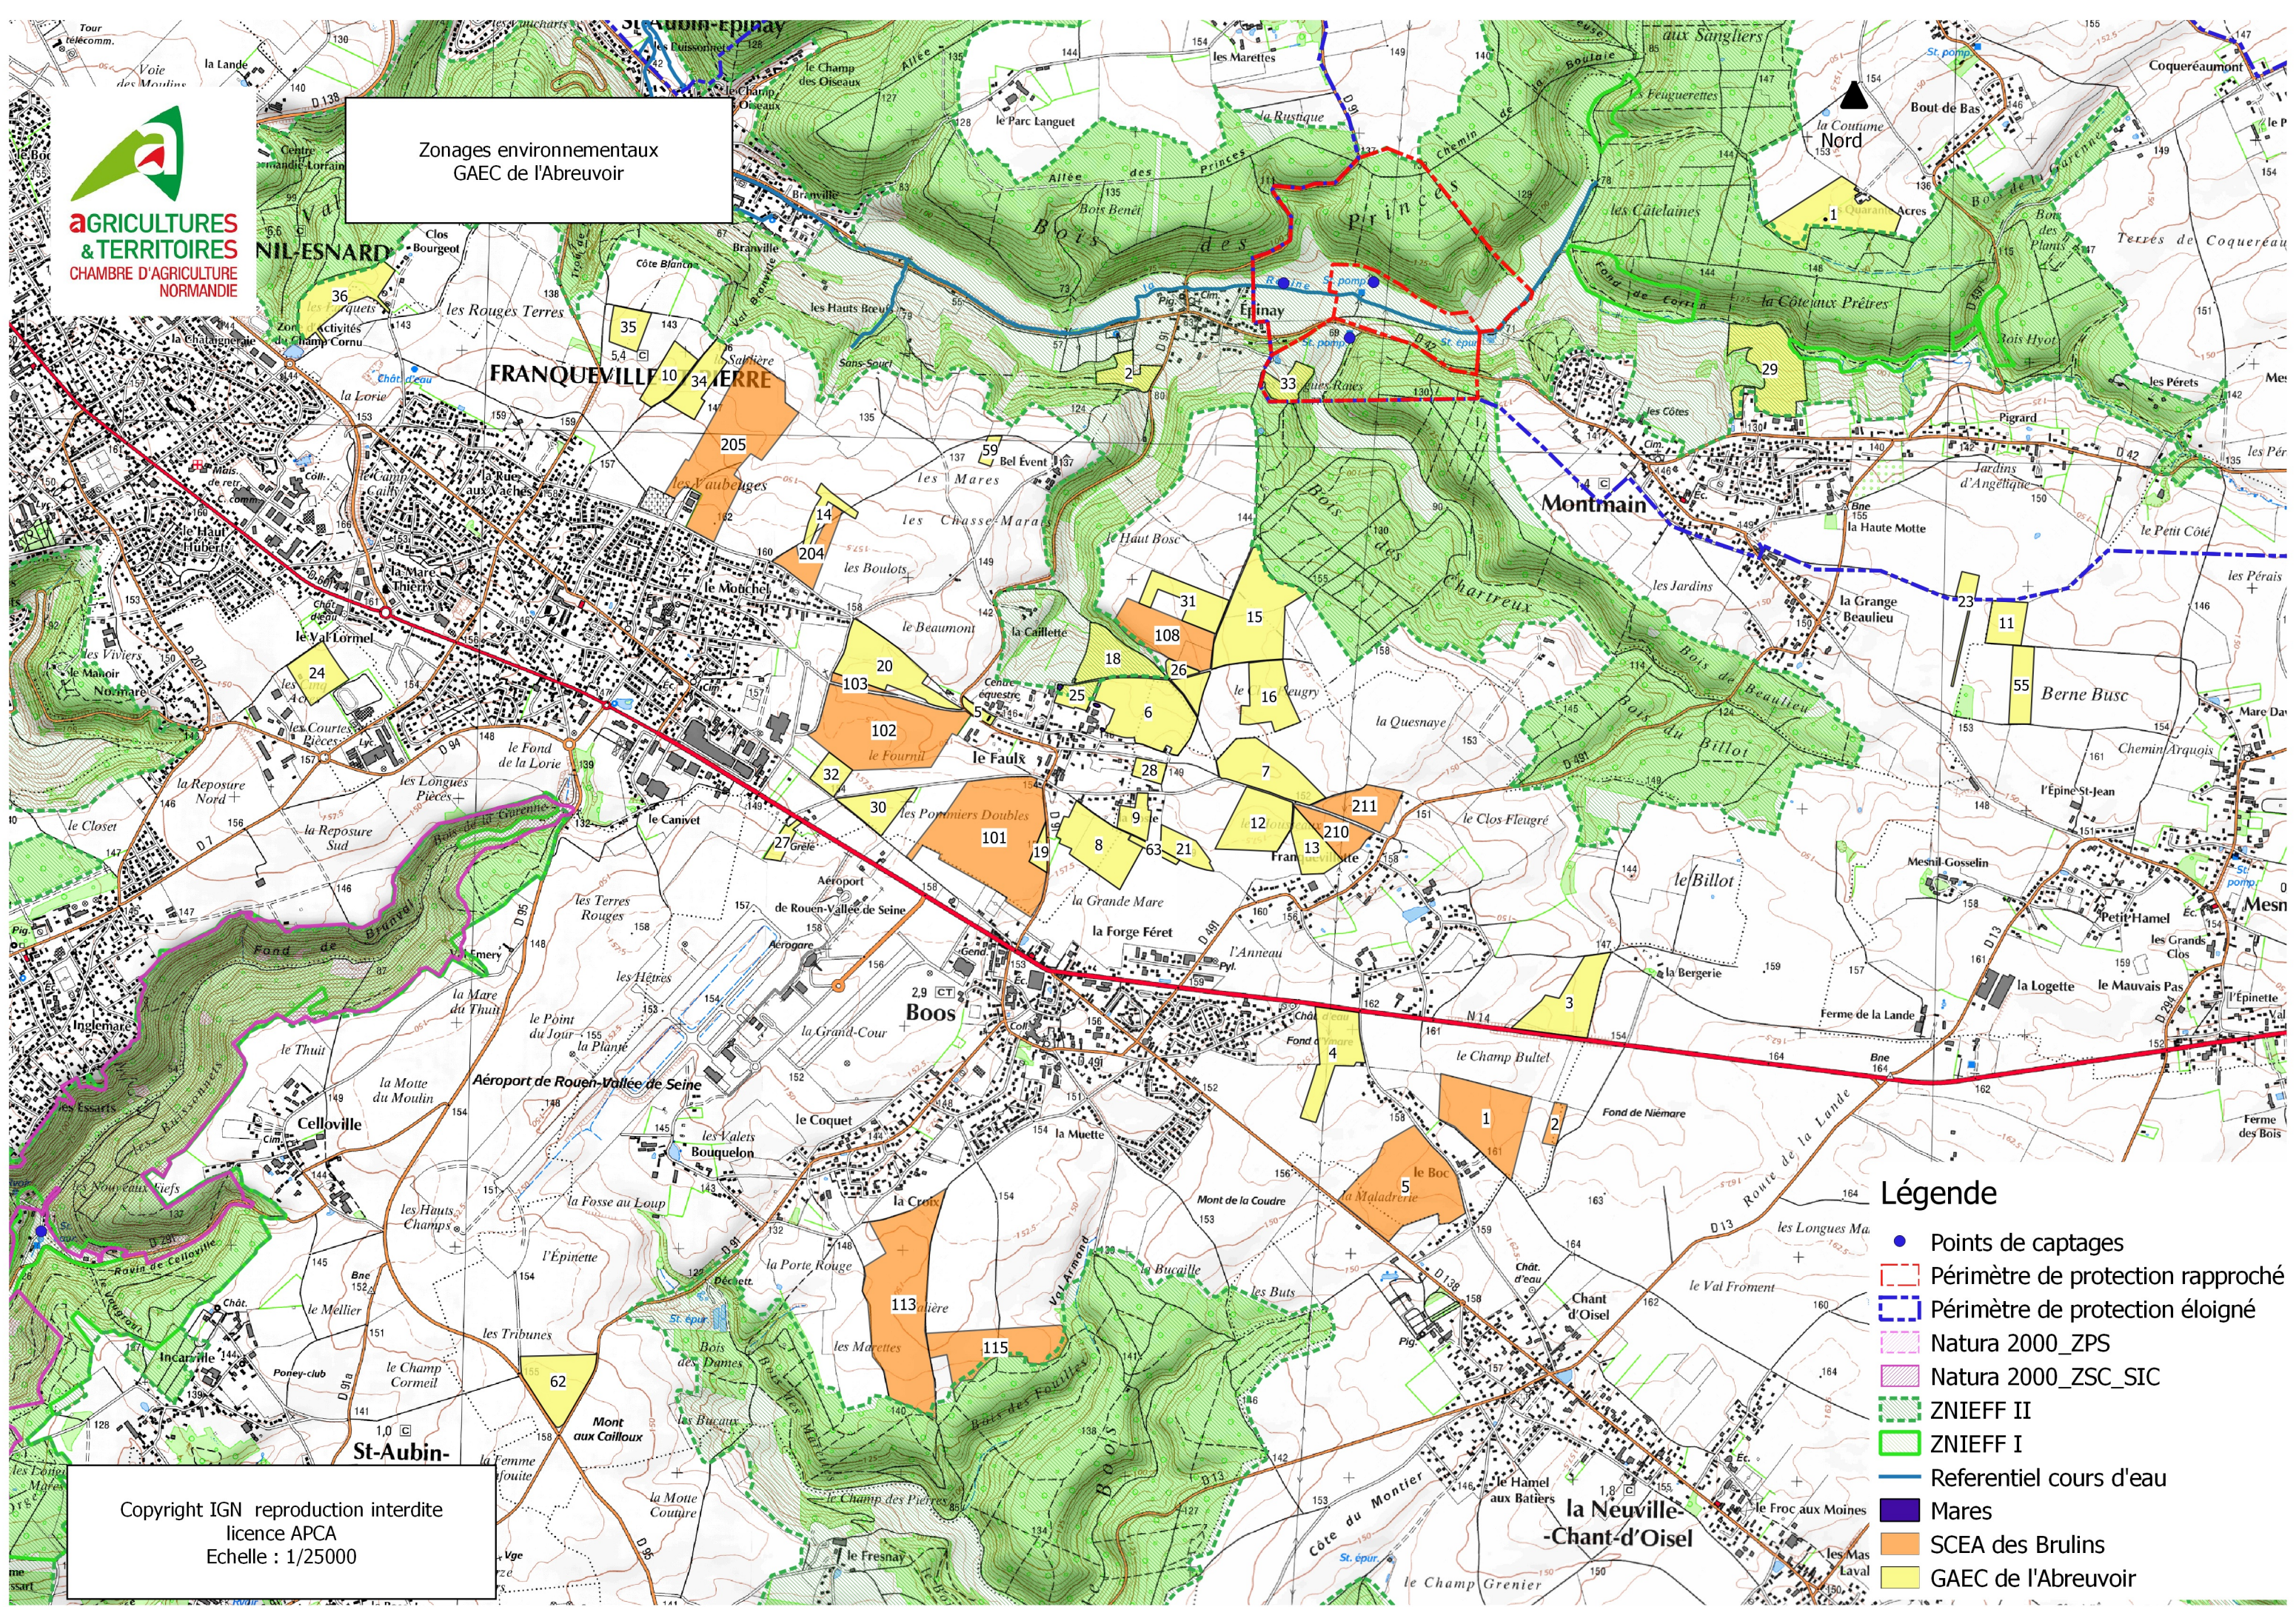

Zonages environnementaux  
GAEC de l'Abreuvoir

- Légende**
- Points de captages
  - ▭ Périimètre de protection rapproché
  - ▭ Périimètre de protection éloigné
  - ▭ Natura 2000\_ZPS
  - ▭ Natura 2000\_ZSC\_SIC
  - ▭ ZNIEFF II
  - ▭ ZNIEFF I
  - Referentiel cours d'eau
  - ▭ Mares
  - ▭ SCEA des Brulins
  - ▭ GAEC de l'Abreuvoir

Zonages environnementaux  
GAEC de l'Abreuvoir

- Légende**
- Points de captages
  - Périmètre de protection rapproché
  - Périmètre de protection éloigné
  - Natura 2000\_ZPS
  - Natura 2000\_ZSC\_SIC
  - ZNIEFF II
  - ZNIEFF I
  - Referentiel cours d'eau
  - Mares
  - SCEA des Brulins
  - GAEC de l'Abreuvoir

Copyright IGN reproduction interdite  
licence APCA  
Echelle : 1/25000