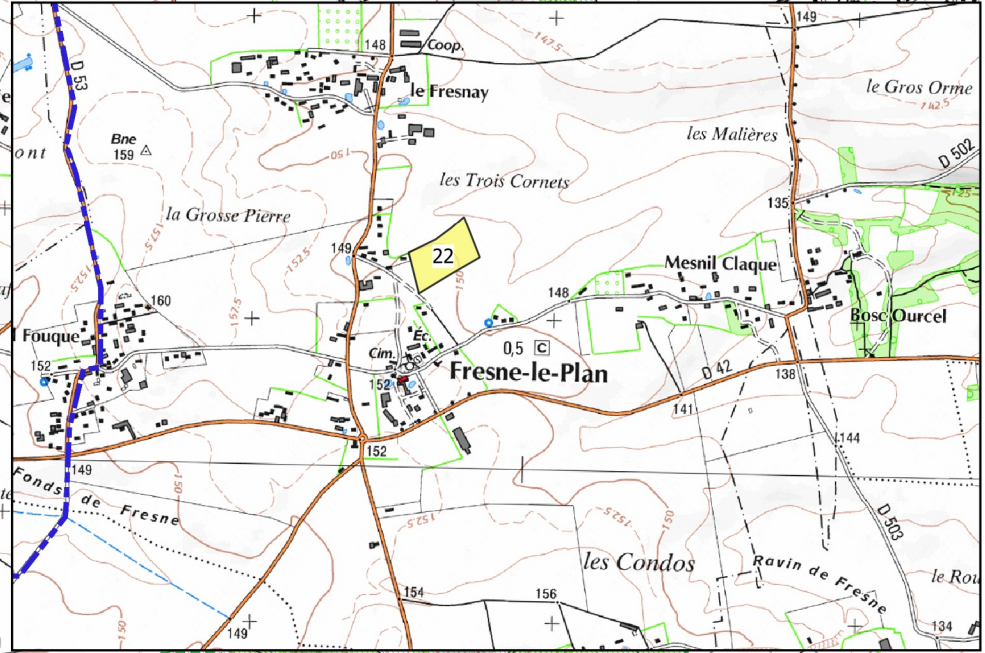

Zonages environnementaux  
GAEC de l'Abreuvoir

- Légende**
- Points de captages
  - ▭ Périimètre de protection rapproché
  - ▭ Périimètre de protection éloigné
  - ▭ Natura 2000\_ZPS
  - ▭ Natura 2000\_ZSC\_SIC
  - ▭ ZNIEFF II
  - ▭ ZNIEFF I
  - Referentiel cours d'eau
  - ▭ Mares
  - ▭ SCEA des Brulins
  - ▭ GAEC de l'Abreuvoir

Zonages environnementaux  
GAEC de l'Abreuvoir

- Légende**
- Points de captages
  - Périmètre de protection rapproché
  - Périmètre de protection éloigné
  - Natura 2000\_ZPS
  - Natura 2000\_ZSC\_SIC
  - ZNIEFF II
  - ZNIEFF I
  - Referentiel cours d'eau
  - Mares
  - SCEA des Brulins
  - GAEC de l'Abreuvoir

Copyright IGN reproduction interdite  
licence APCA  
Echelle : 1/25000